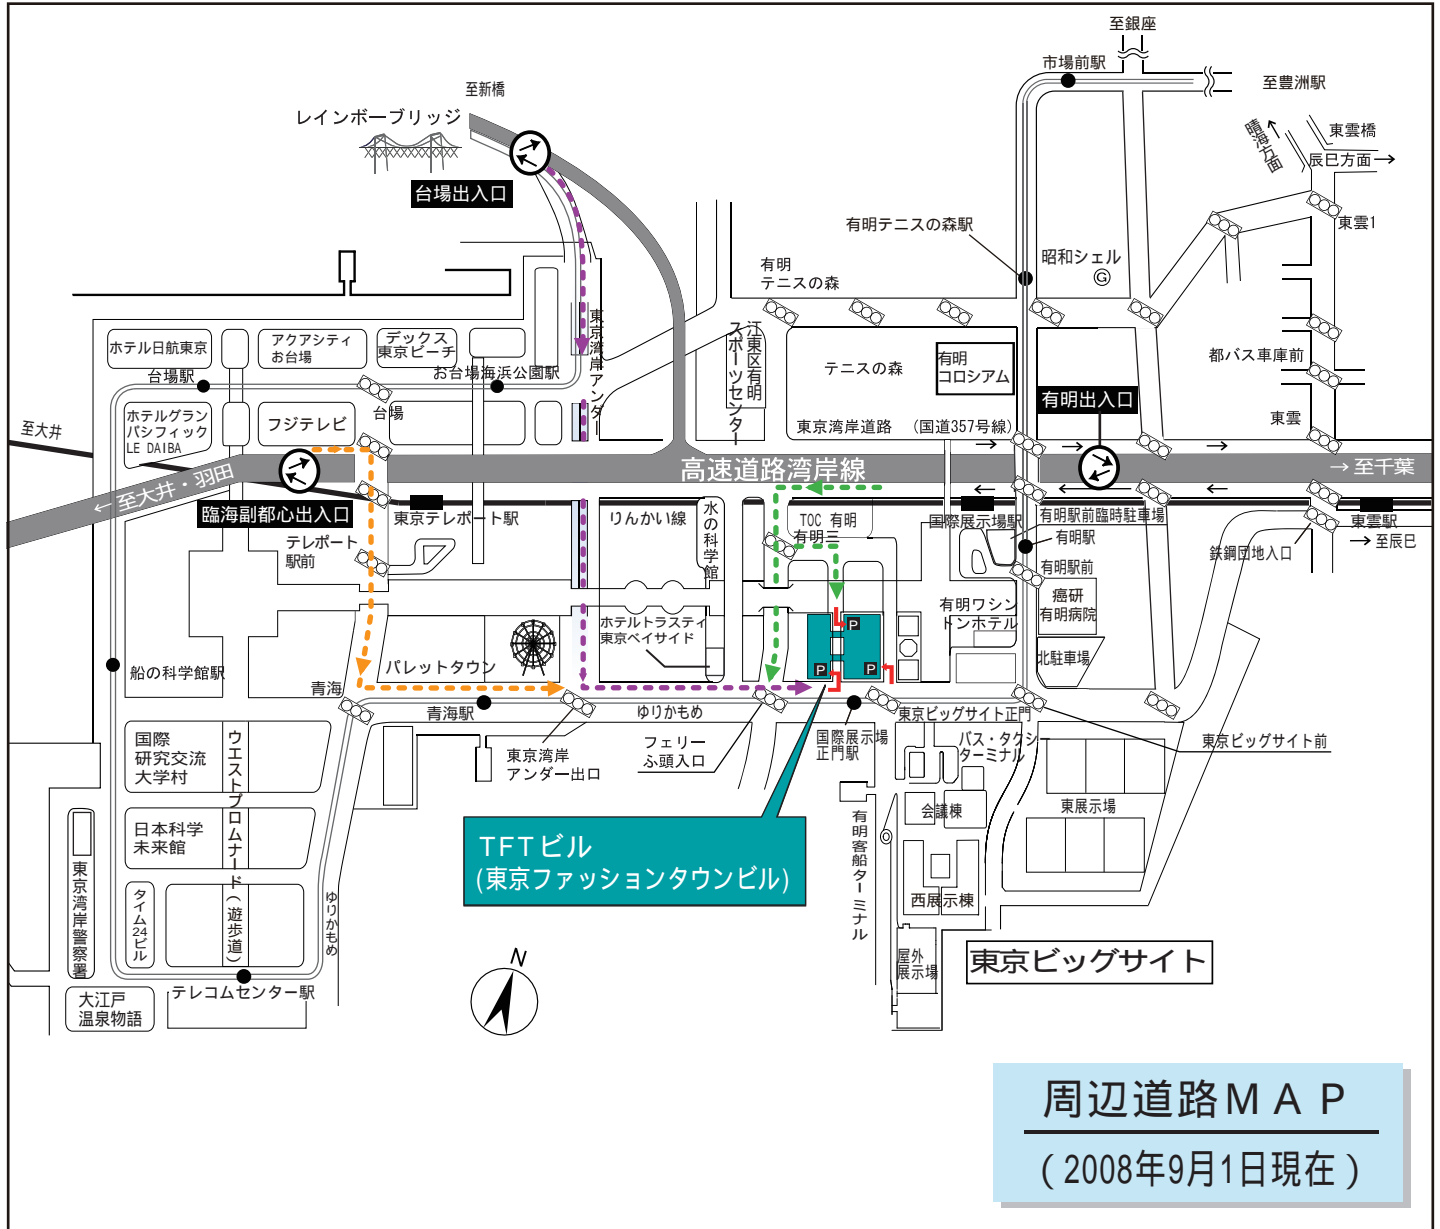

TFTビル(東京ファッションタウンビル)へのアクセス

車 (首都高速利用の場合)

都心から (11号台場線・レインボーブリッジ経由)
台場出入口より約5分

横浜・羽田・大井方面から (湾岸線)
臨海副都心出入口より約5分

千葉・葛西方面から (湾岸線)
有明出入口より約5分

TFTビル駐車場

台数: 約540台 (1階・地下1階) 時間: 7:00 ~ 23:00

料金: 250円 / 30分

高さ制限: 1.5 ~ 2.1 m