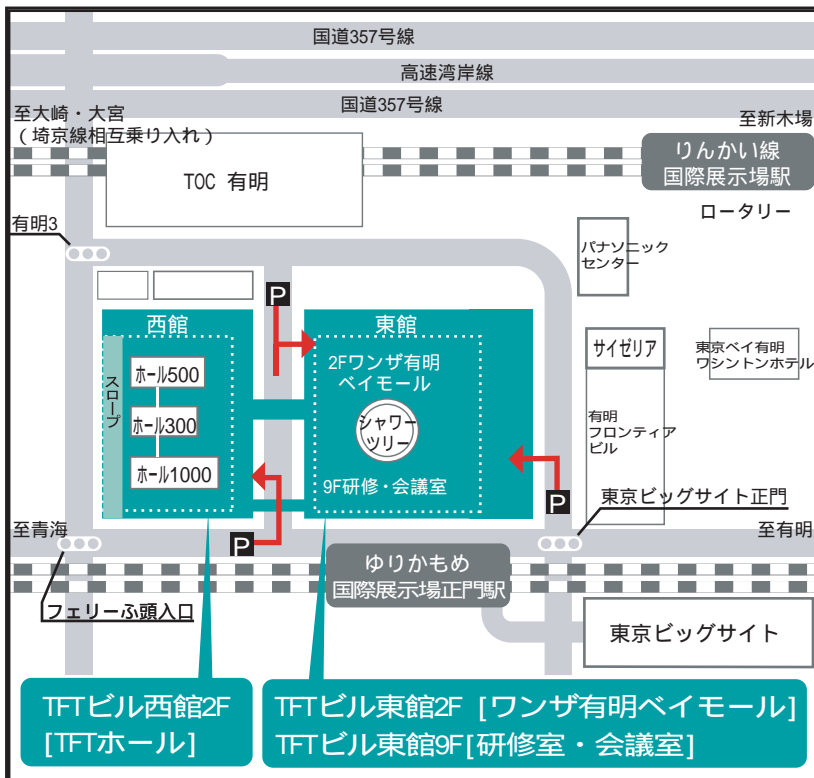

TFTビル(東京ファッションタウンビル)へのアクセス

車 (首都高速利用の場合)

都心から (11号台場線・レインボーブリッジ経由)
台場出入口より約5分

横浜・羽田・大井方面から (湾岸線)
臨海副都心出入口より約5分

千葉・葛西方面から (湾岸線)
有明出入口より約5分

TFTビル駐車場

台数: 約540台 (1階・地下1階) 時間: 7:00 ~ 23:00

料金: 250円 / 30分

高さ制限: 1.5 ~ 2.1 m